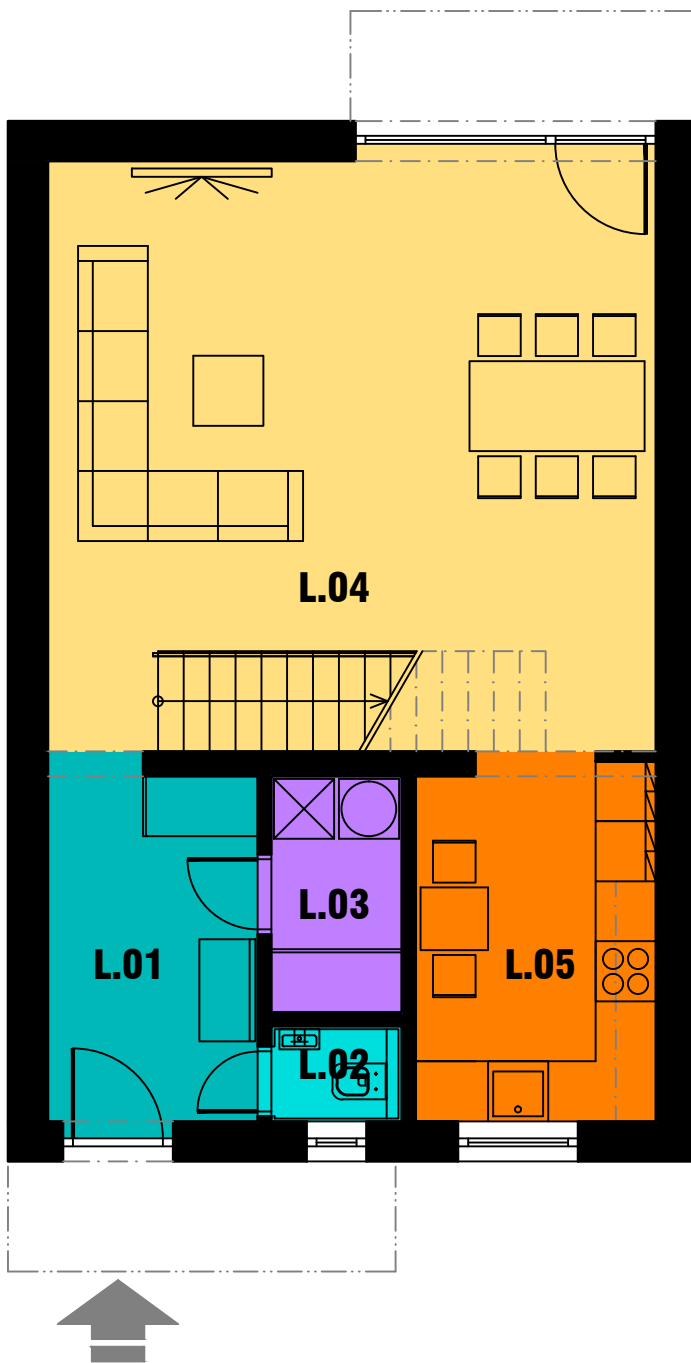

OBJEKT - "L"		
LEGENDA MIESTNOSTÍ 1.NP:		
Č.M.	ÚČEL MIESTNOSTI	PLOCHA (m2)
L.01	VSTUPNÁ PREDSIEN	7,65
L.02	WC	1,23
L.03	TECHNICKÁ MIESTNOST	3,06
L.04	OBÝVACIA IZBA A JEDÁLEN	36,35
L.05	KUCHYNA	8,67
PLOCHY SPOLU:		56,96

PÔDORYS 1.NP - OBJEKT - "L"