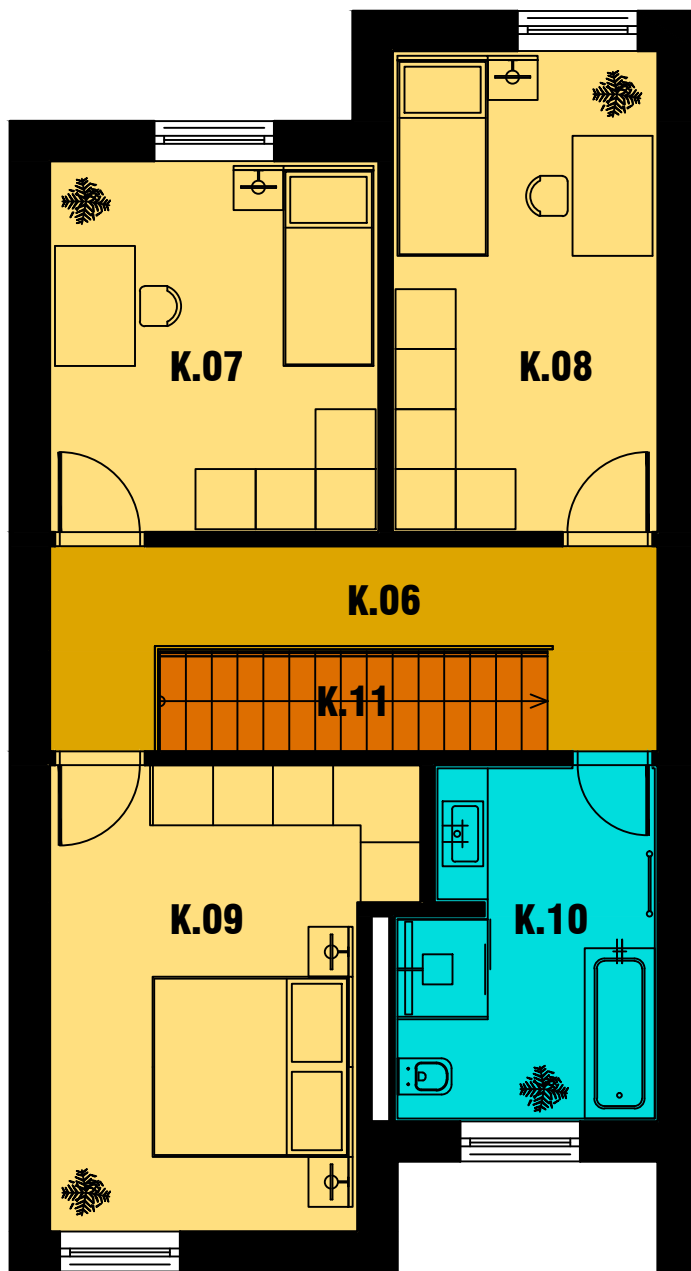

OBJEKT - "K"		
LEGENDA MIESTNOSTÍ 2.NP:		
Č.M.	ÚČEL MIESTNOSTI	PLOCHA (m2)
K.06	CHODBA	8,57
K.07	IZBA	12,18
K.08	IZBA	12,74
K.09	IZBA	15,19
K.10	KÚPELNA	8,68
K.11	SCHODISKO	3,87
PLOCHY SPOLU:		61,23

PÔDORYS 2.NP - OBJEKT - "K"