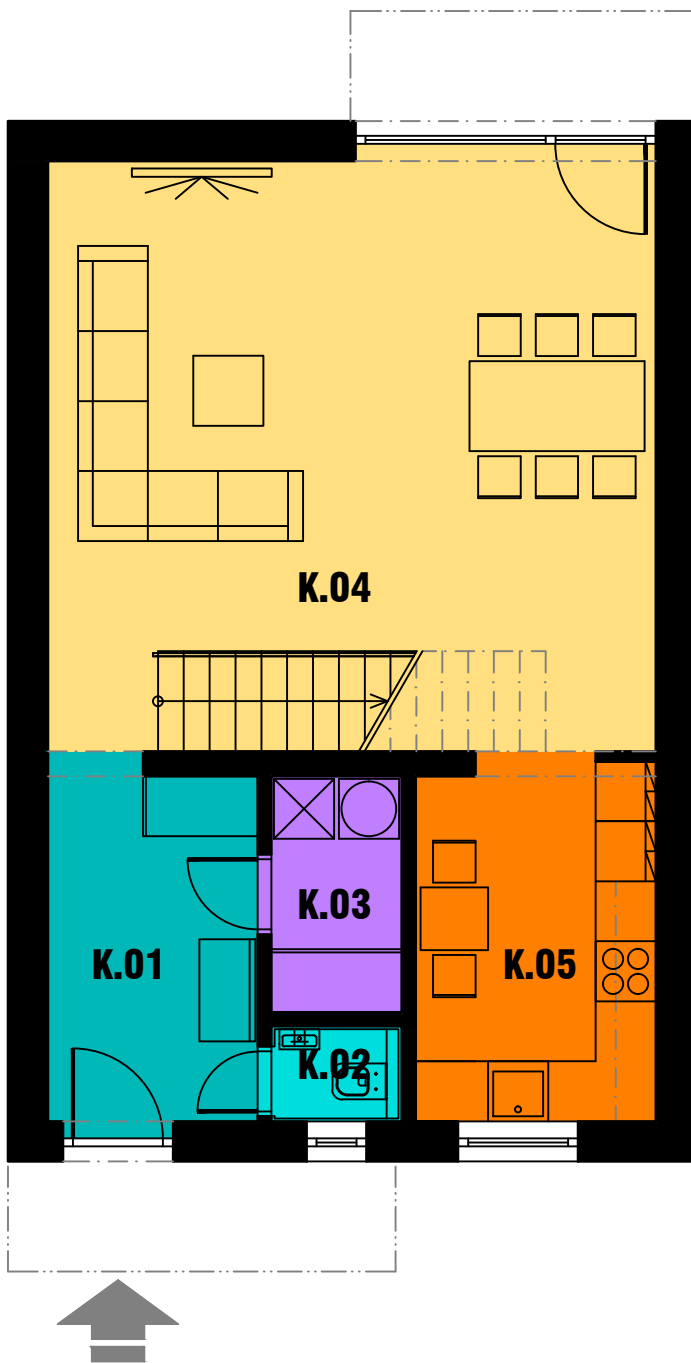

OBJEKT - "K"		
LEGENDA MIESTNOSTÍ 1.NP:		
Č.M.	ÚČEL MIESTNOSTI	PLOCHA (m2)
K.01	VSTUPNÁ PREDSIEN	7,65
K.02	WC	1,23
K.03	TECHNICKÁ MIESTNOST	3,06
K.04	OBÝVACIA IZBA A JEDÁLEN	36,35
K.05	KUCHYNA	8,67
PLOCHY SPOLU:		56,96

PÔDORYS 1.NP - OBJEKT - "K"