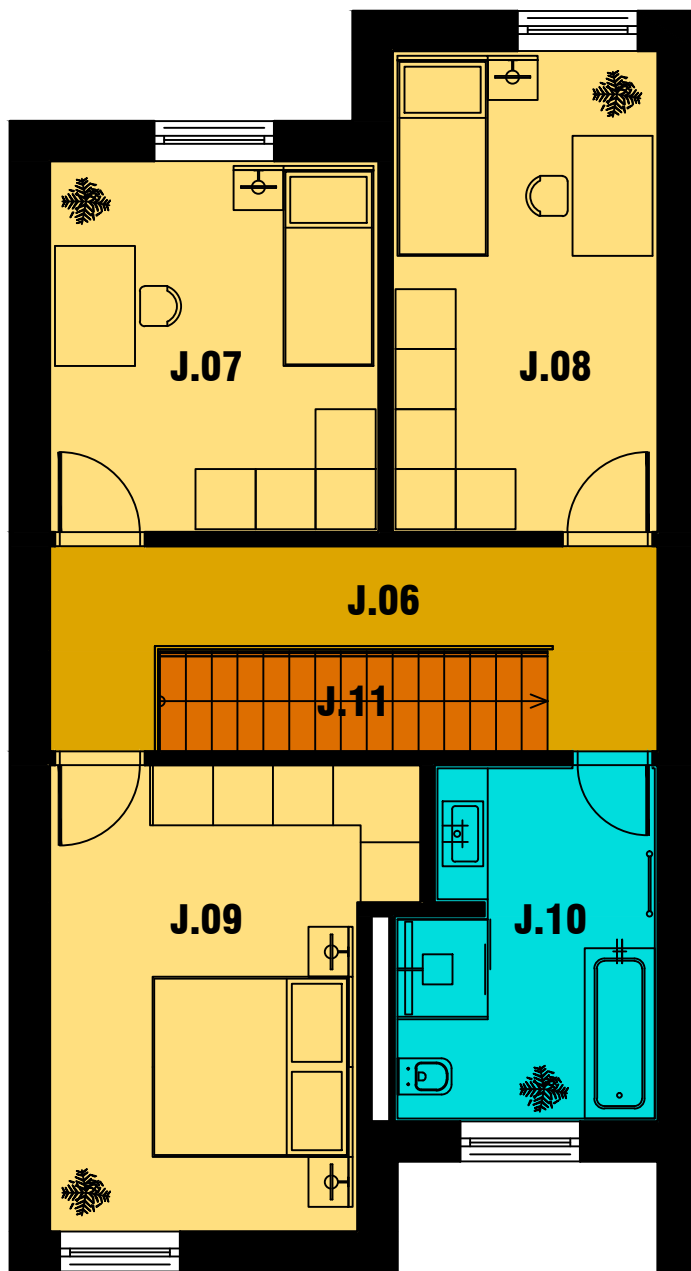

OBJEKT - "J"		
LEGENDA MIESTNOSTÍ 2.NP:		
Č.M.	ÚČEL MIESTNOSTI	PLOCHA (m2)
J.06	CHODBA	8,57
J.07	IZBA	12,18
J.08	IZBA	12,74
J.09	IZBA	15,19
J.10	KÚPELNA	8,68
J.11	SCHODISKO	3,87
PLOCHY SPOLU:		61,23

PÔDORYS 2.NP - OBJEKT - "J"