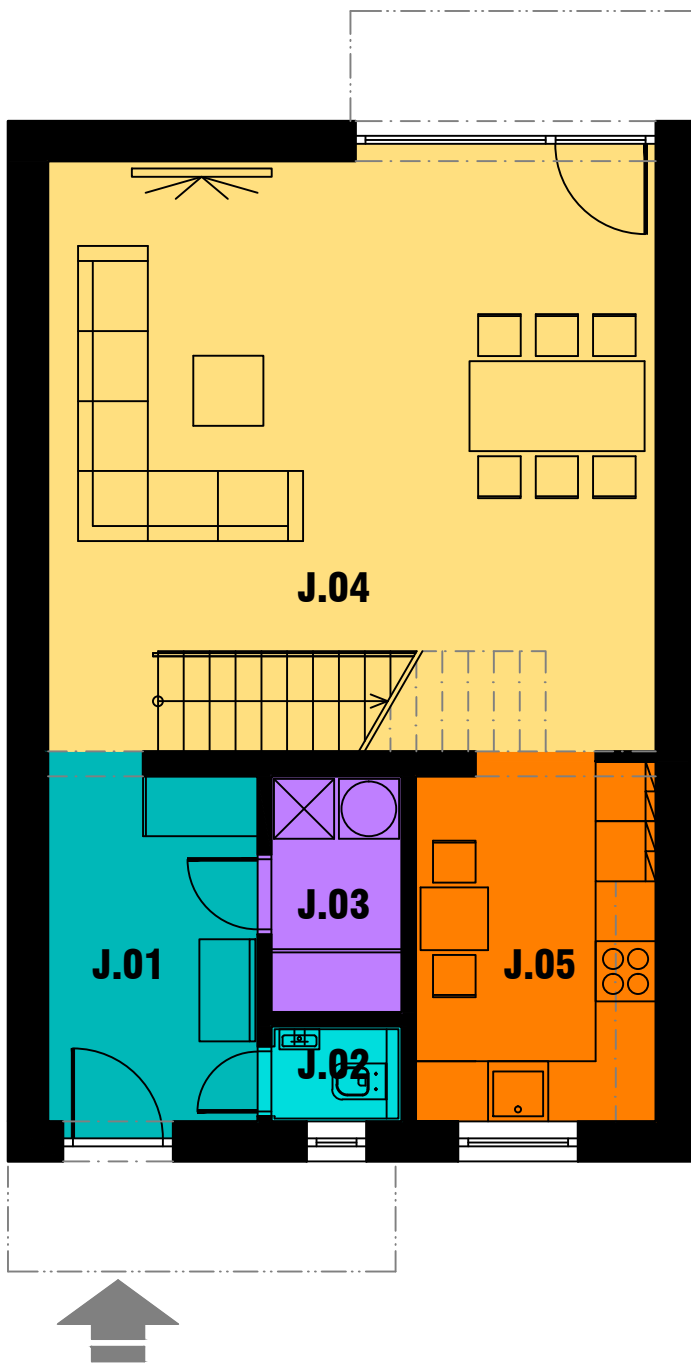

OBJEKT - "J"		
LEGENDA MIESTNOSTÍ 1.NP:		
Č.M.	ÚČEL MIESTNOSTI	PLOCHA (m2)
J.01	VSTUPNÁ PREDSIEN	7,65
J.02	WC	1,23
J.03	TECHNICKÁ MIESTNOST	3,06
J.04	OBÝVACIA IZBA A JEDÁLEN	36,35
J.05	KUCHYNA	8,67
PLOCHY SPOLU:		56,96

PÔDORYS 1.NP - OBJEKT - "J"