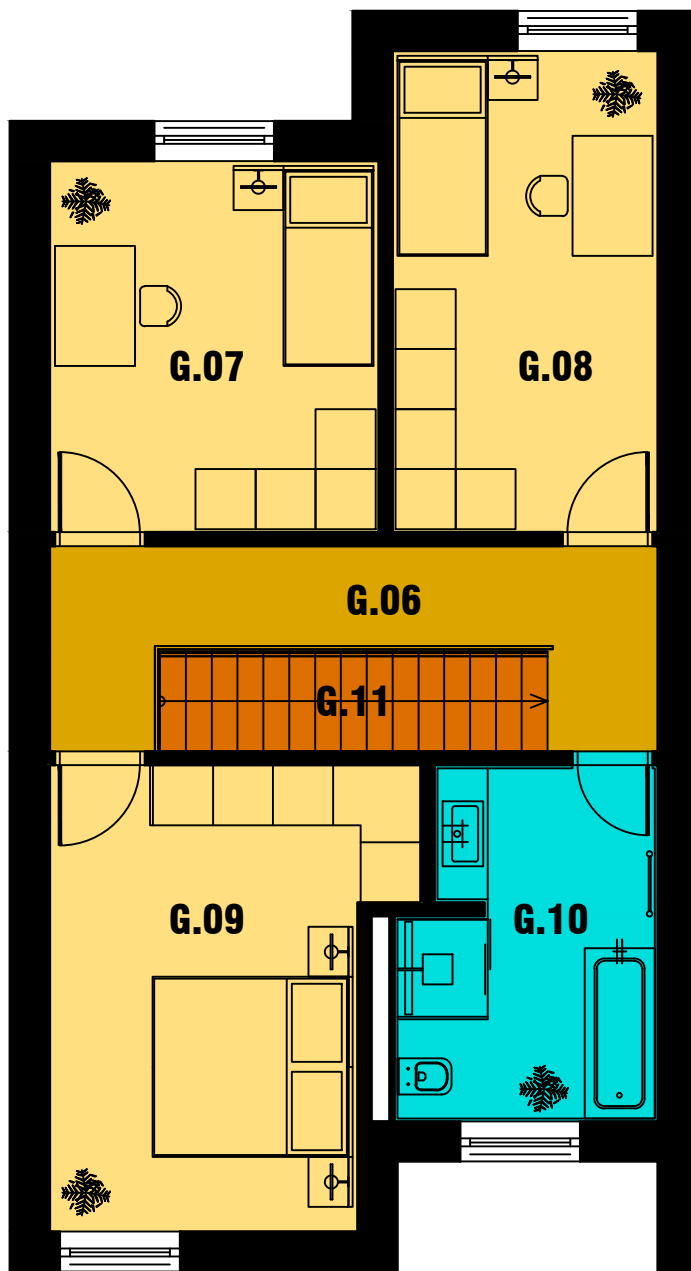

OBJEKT - "G"		
LEGENDA MIESTNOSTÍ 2.NP:		
Č.M.	ÚČEL MIESTNOSTI	PLOCHA (m2)
G.06	CHODBA	8,57
G.07	IZBA	12,18
G.08	IZBA	12,74
G.09	IZBA	15,19
G.10	KÚPELNA	8,68
G.11	SCHODISKO	3,87
PLOCHY SPOLU:		61,23

PÔDORYS 2.NP - OBJEKT - "G"