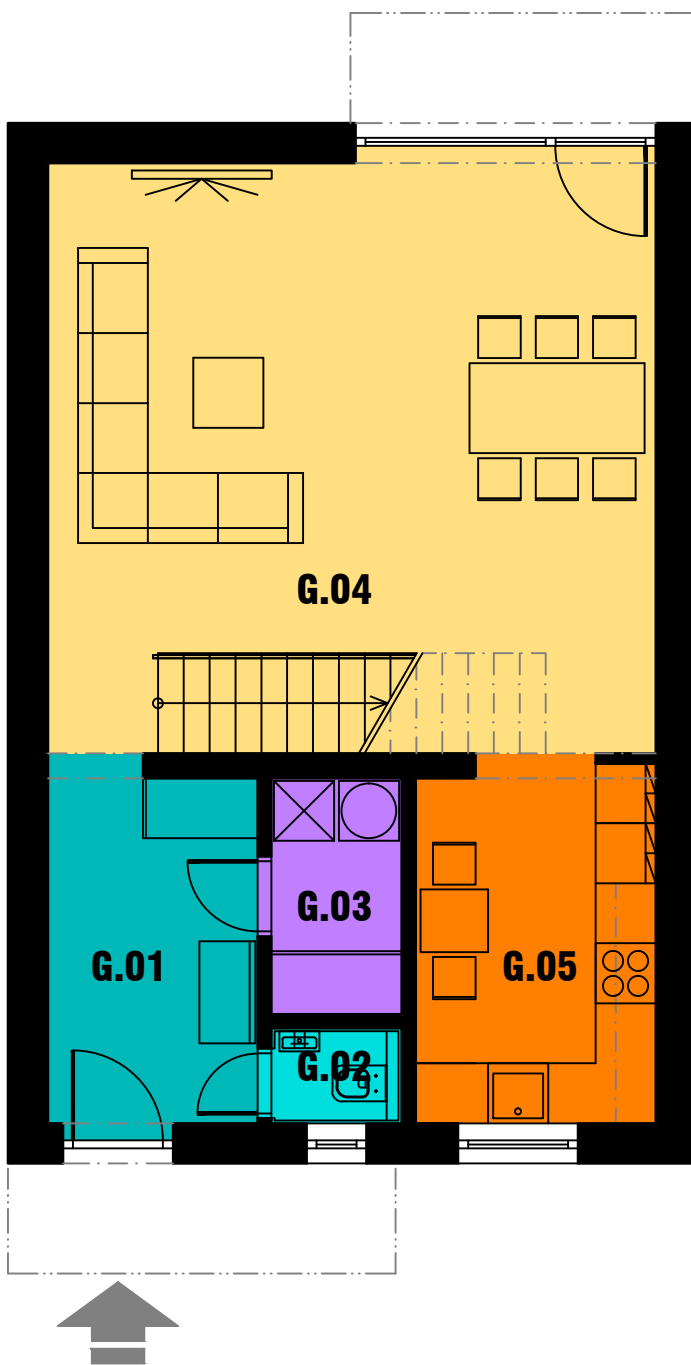

OBJEKT - "G"		
LEGENDA MIESTNOSTÍ 1.NP:		
Č.M.	ÚČEL MIESTNOSTI	PLOCHA (m2)
G.01	VSTUPNÁ PREDSIEN	7,65
G.02	WC	1,23
G.03	TECHNICKÁ MIESTNOST	3,06
G.04	OBÝVACIA IZBA A JEDÁLEN	36,35
G.05	KUCHYNA	8,67
PLOCHY SPOLU:		56,96

PÔDORYS 1.NP - OBJEKT - "G"