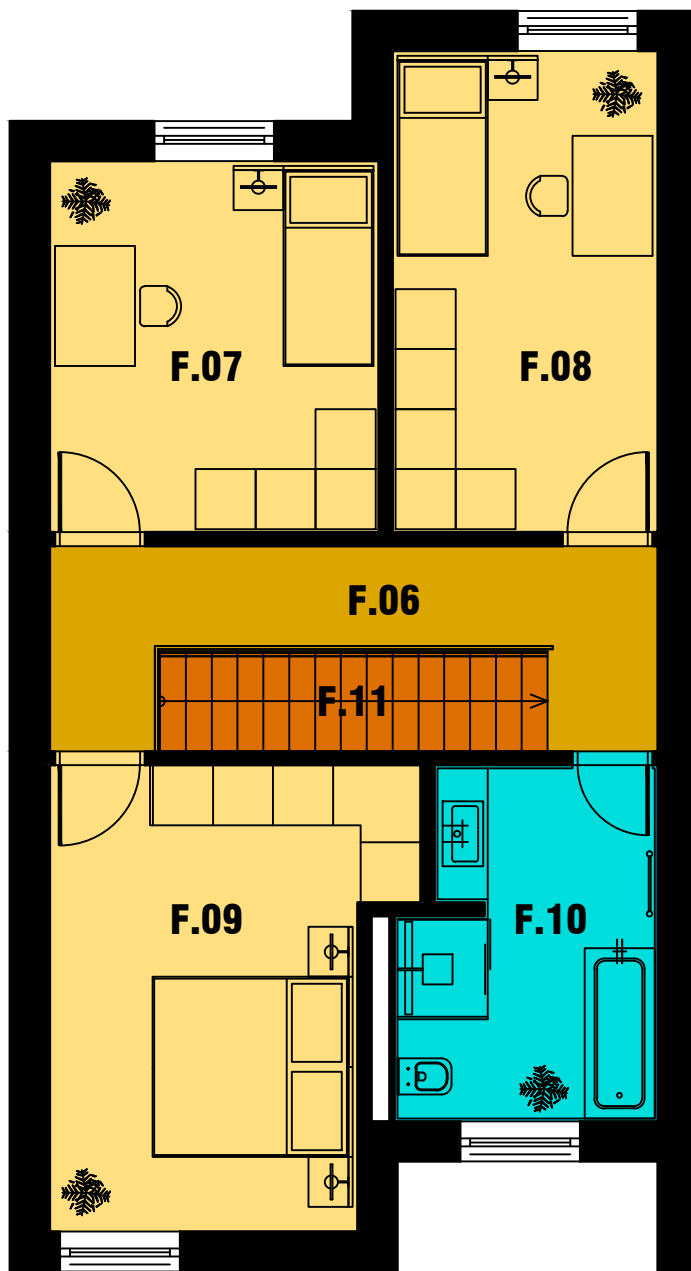

OBJEKT - "F"		
LEGENDA MIESTNOSTÍ 2.NP:		
Č.M.	ÚČEL MIESTNOSTI	PLOCHA (m2)
F.06	CHODBA	8,57
F.07	IZBA	12,18
F.08	IZBA	12,74
F.09	IZBA	15,19
F.10	KÚPELNA	8,68
F.11	SCHODISKO	3,87
PLOCHY SPOLU:		61,23

PÔDORYS 2.NP - OBJEKT - "F"