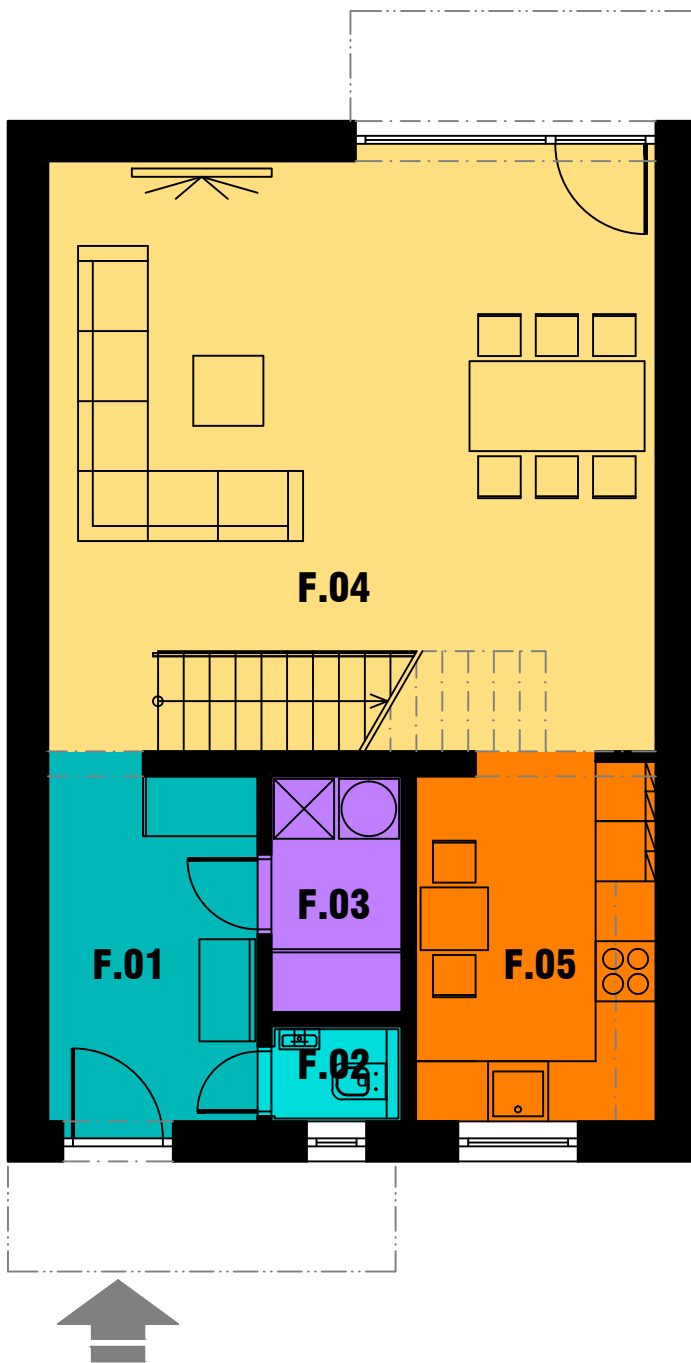

OBJEKT - "F"		
LEGENDA MIESTNOSTÍ 1.NP:		
Č.M.	ÚČEL MIESTNOSTI	PLOCHA (m2)
F.01	VSTUPNÁ PREDSIEN	7,65
F.02	WC	1,23
F.03	TECHNICKÁ MIESTNOST	3,06
F.04	OBÝVACIA IZBA A JEDÁLEN	36,35
F.05	KUCHYNA	8,67
PLOCHY SPOLU:		56,96

PÔDORYS 1.NP - OBJEKT - "F"