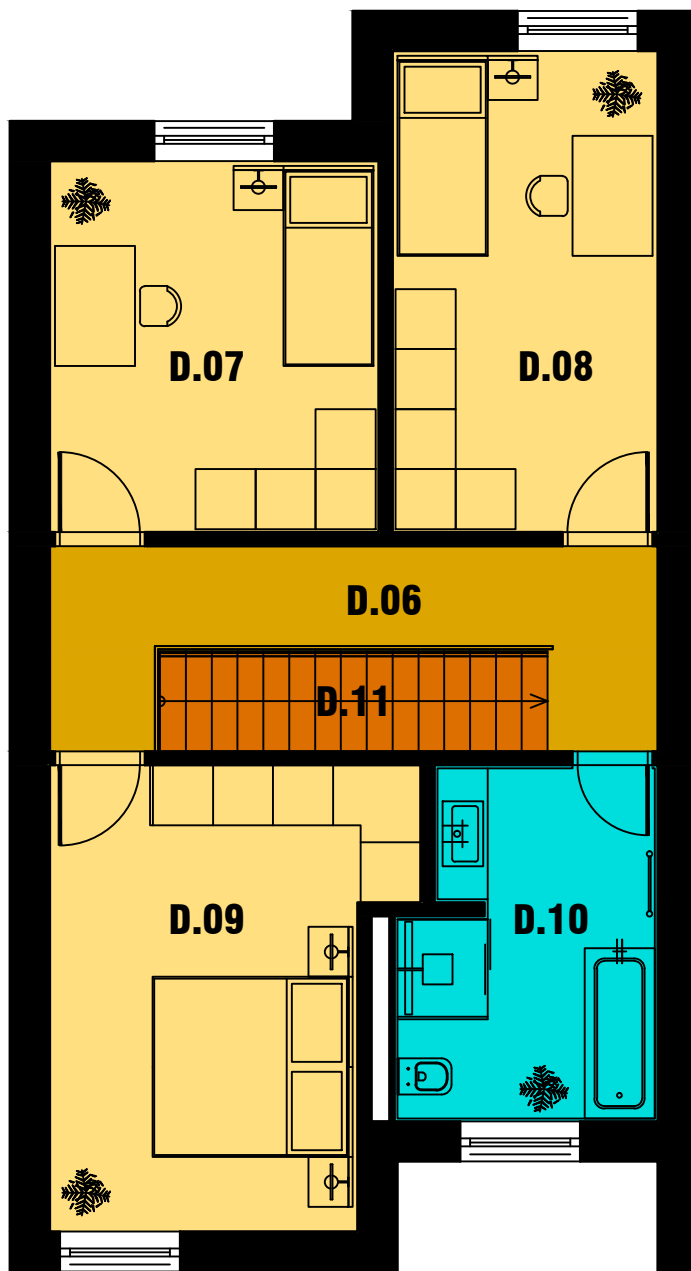

OBJEKT - "D"		
LEGENDA MIESTNOSTÍ 2.NP:		
Č.M.	ÚČEL MIESTNOSTI	PLOCHA (m2)
D.06	CHODBA	8,57
D.07	IZBA	12,18
D.08	IZBA	12,74
D.09	IZBA	15,19
D.10	KÚPELNA	8,68
D.11	SCHODISKO	3,87
PLOCHY SPOLU:		61,23

PÔDORYS 2.NP - OBJEKT - "D"