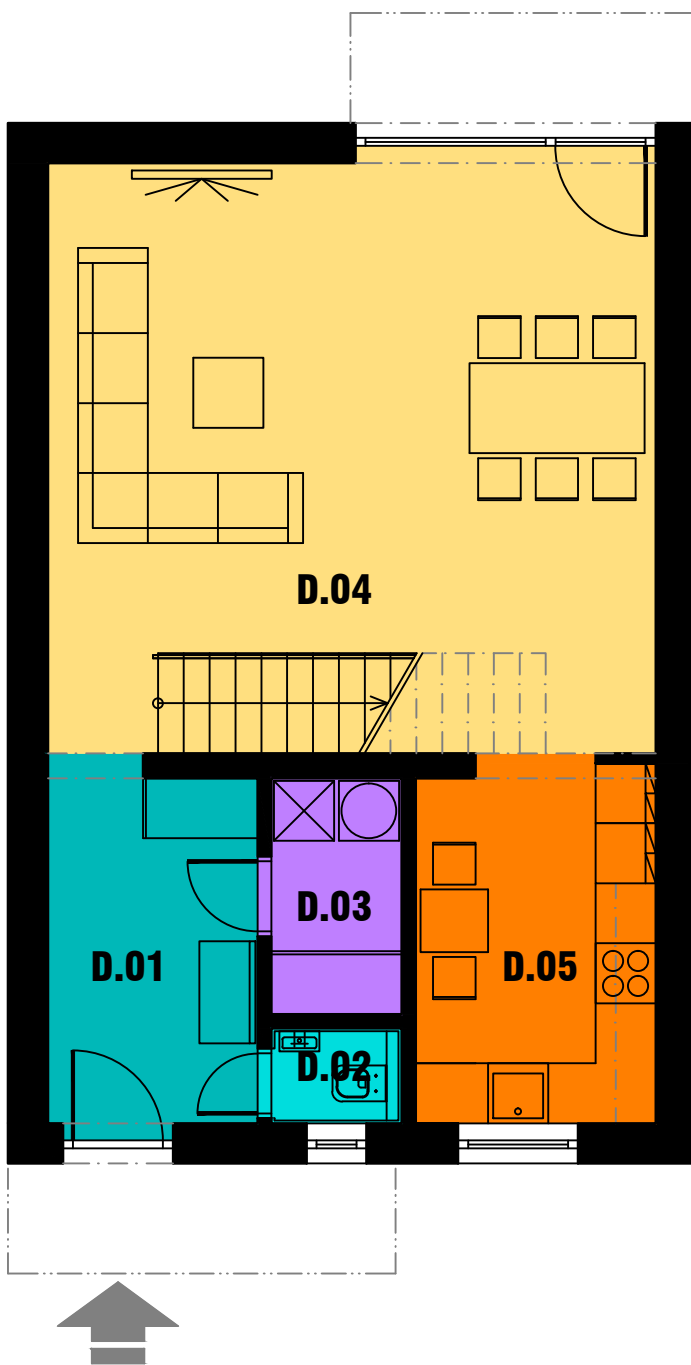

OBJEKT - "D"		
LEGENDA MIESTNOSTÍ 1.NP:		
Č.M.	ÚČEL MIESTNOSTI	PLOCHA (m2)
D.01	VSTUPNÁ PREDSIEN	7,65
D.02	WC	1,23
D.03	TECHNICKÁ MIESTNOST	3,06
D.04	OBÝVACIA IZBA A JEDÁLEN	36,35
D.05	KUCHYNA	8,67
PLOCHY SPOLU:		56,96

PÔDORYS 1.NP - OBJEKT - "D"