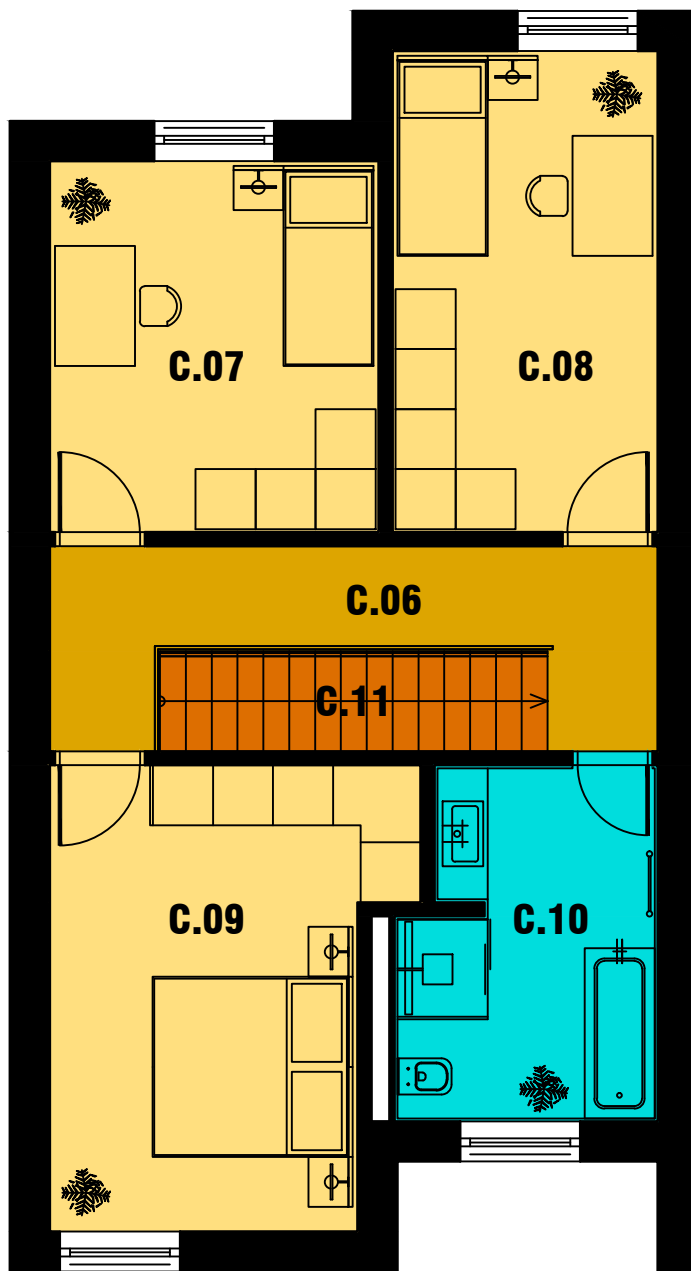

OBJEKT - "C"		
LEGENDA MIESTNOSTÍ 2.NP:		
Č.M.	ÚČEL MIESTNOSTI	PLOCHA (m2)
C.06	CHODBA	8,57
C.07	IZBA	12,18
C.08	IZBA	12,74
C.09	IZBA	15,19
C.10	KÚPELNA	8,68
C.11	SCHODISKO	3,87
PLOCHY SPOLU:		61,23

PÔDORYS 2.NP - OBJEKT - "C"