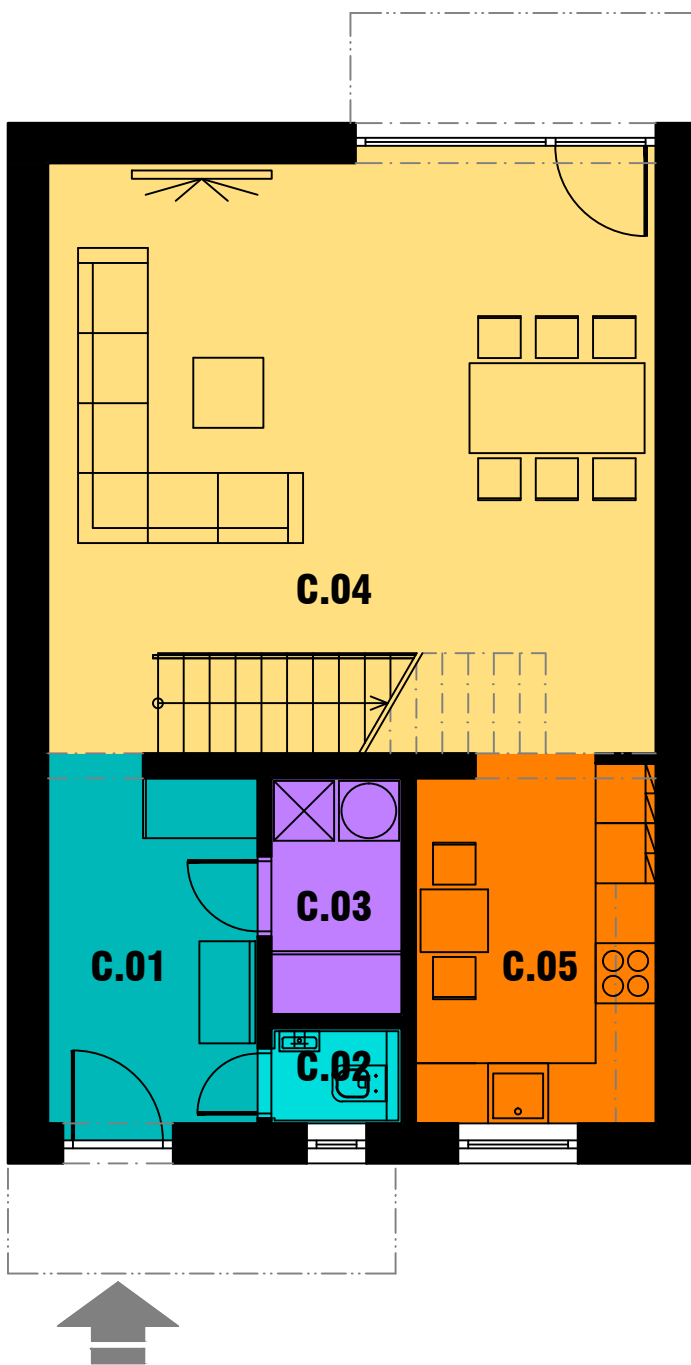

OBJEKT - "C"		
LEGENDA MIESTNOSTÍ 1.NP:		
Č.M.	ÚČEL MIESTNOSTI	PLOCHA (m2)
C.01	VSTUPNÁ PREDSIEN	7,65
C.02	WC	1,23
C.03	TECHNICKÁ MIESTNOST	3,06
C.04	OBÝVACIA IZBA A JEDÁLEN	36,35
C.05	KUCHYNA	8,67
PLOCHY SPOLU:		56,96

PÔDORYS 1.NP - OBJEKT - "C"