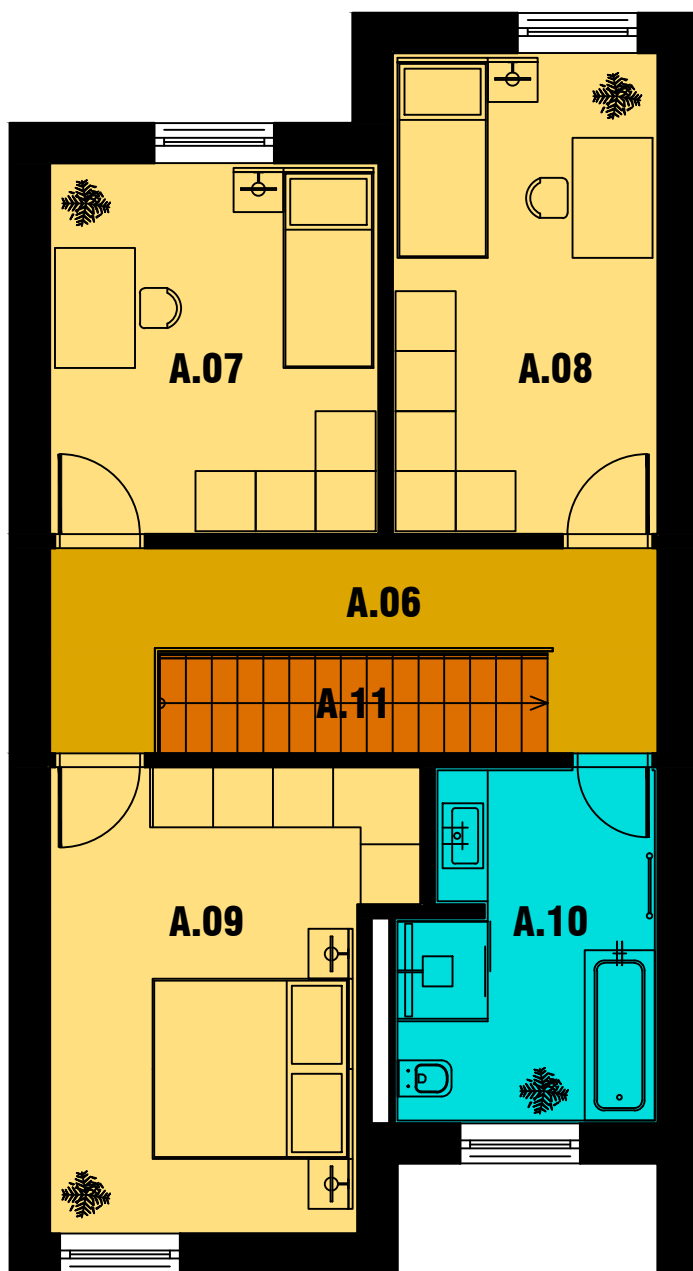

OBJEKT - "A"**LEGENDA MIESTNOSTÍ 2.NP:**

Č.M.	ÚČEL MIESTNOSTI	PLOCHA (m2)
A.06	CHODBA	8,57
A.07	IZBA	12,18
A.08	IZBA	12,74
A.09	IZBA	15,19
A.10	KÚPELNA	8,68
A.11	SCHODISKO	3,87
PLOCHY SPOLU:		61,23

PÔDORYS 2.NP - OBJEKT - "A"