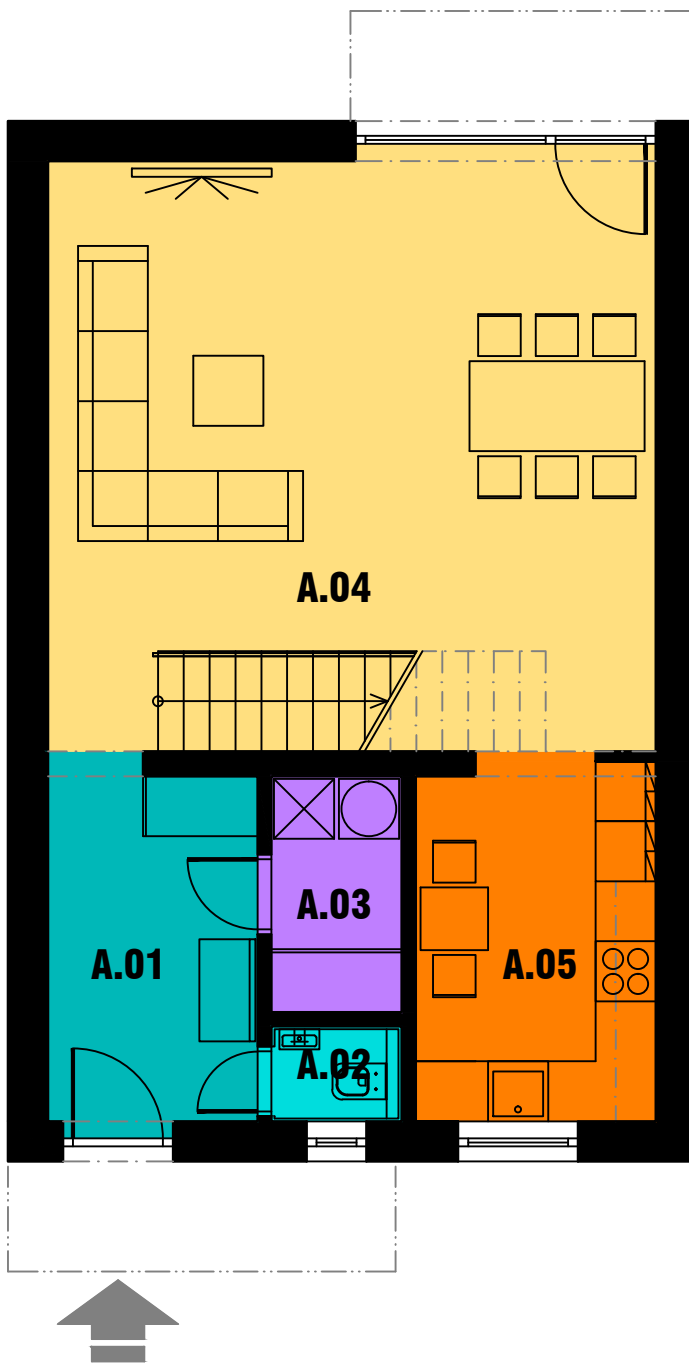

OBJEKT - "A"**LEGENDA MIESTNOSTÍ 1.NP:**

Č.M.	ÚČEL MIESTNOSTI	PLOCHA (m2)
A.01	VSTUPNÁ PREDSIEN	7,65
A.02	WC	1,23
A.03	TECHNICKÁ MIESTNOST	3,06
A.04	OBÝVACIA IZBA A JEDÁLEN	36,35
A.05	KUCHYNA	8,67
PLOCHY SPOLU:		56,96

PÔDORYS 1.NP - OBJEKT - "A"